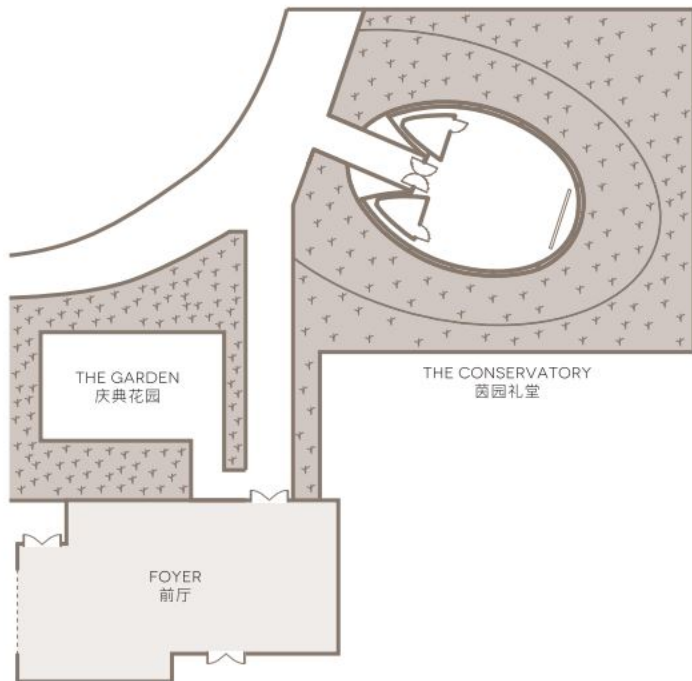

8th Floor 八层

Venue 会议室	Area 面积	Dimension 规格	Banquet Capacity 宴会摆台		Theatre 剧院式	Classroom 课桌式	Cocktail 鸡尾酒	U-Shape U型
	(Sq.m) 平方米	(LxWxH) m 长x宽x高	Round Table Setup 圆桌摆台	Buffet with Stage 自助餐摆台				
THE CONSERVATORY 茵园礼堂	220	14.7 x 15 x 4	50	50	100	50	120	40
THE GARDEN 庆典花园	150	16 x 9.38 x /	/	/	/	/	80	/
FOYER 前厅	206	20.6 x 10 x 2.99	/	80	/	/	150	/